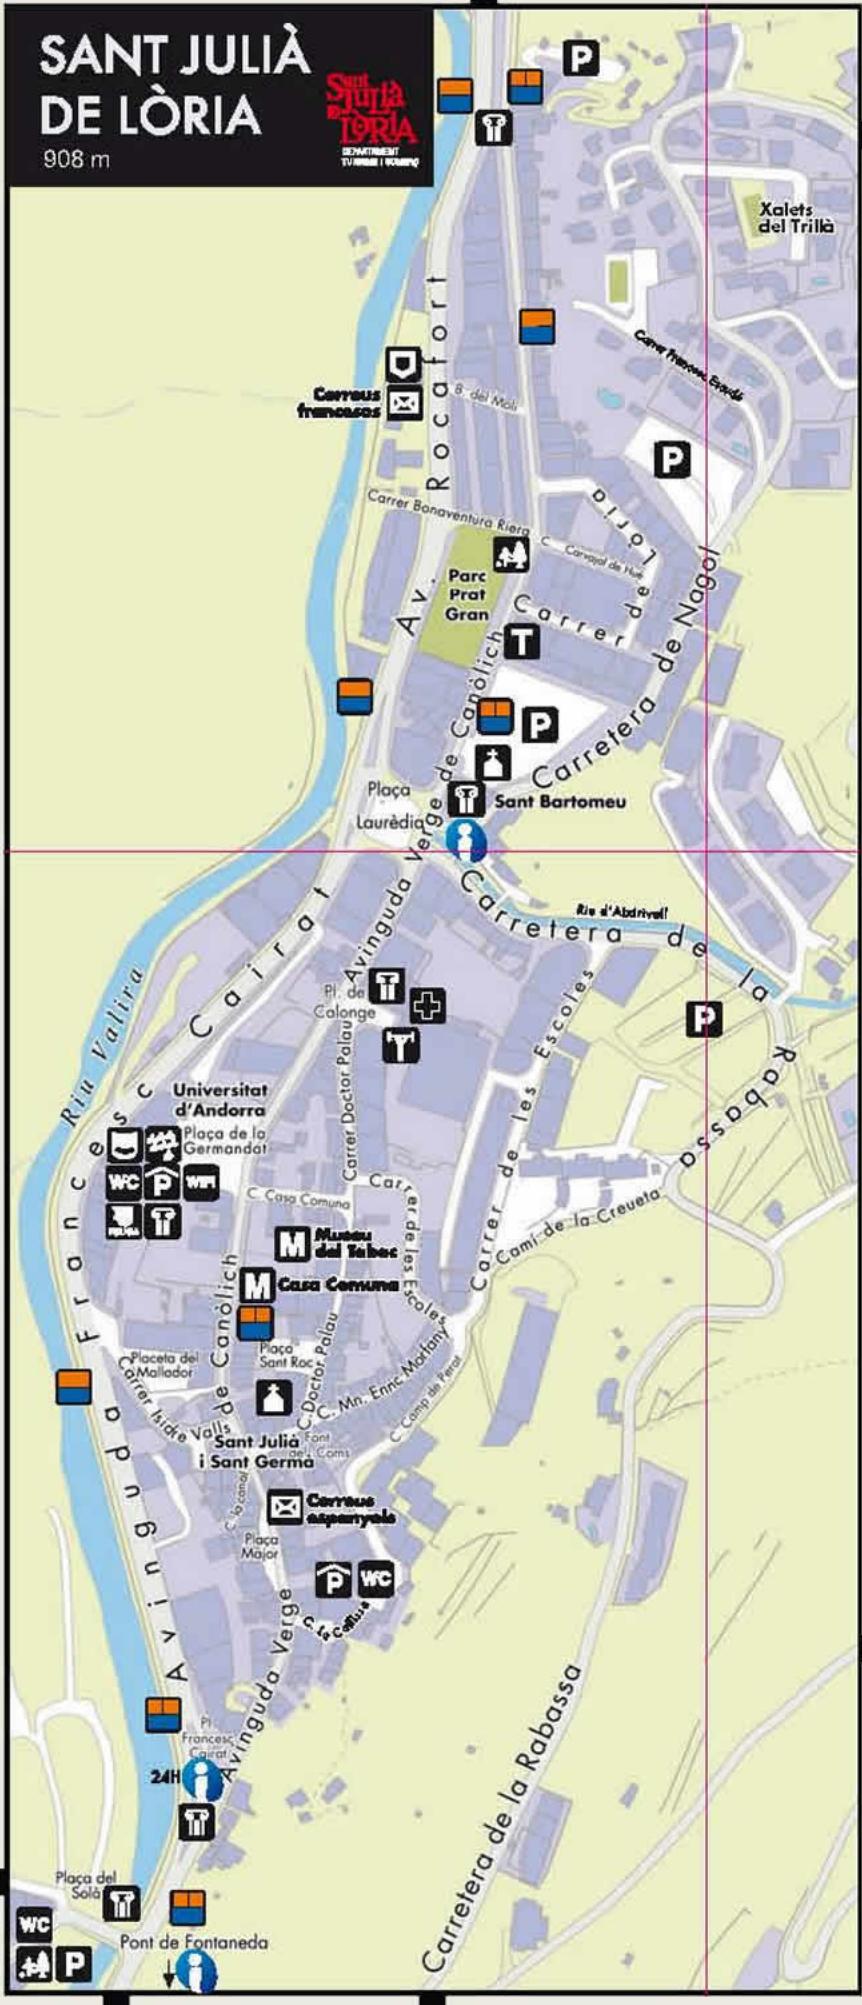

Andorra la Vella - CG-1  
 Aixovall  
 Bissisan  
 Aixàs  
 Canòlich  
 la Margineda

# SANT JULIÀ DE LÒRIA

908 m

Nagol  
 Llumeneres  
 Certés

Vall del Madriu-Perafita-Claror  
 Aixirivall  
 La Peguera

Fontaneda  
 La Muxella  
 Les Pardines  
 Mas d'Alins  
 Pui d'Olivosa

ESPAÑA - CG-1

Juberri  
 Auvinyà  
 Els Plans

Vall del Madriu-Perafita-Claror